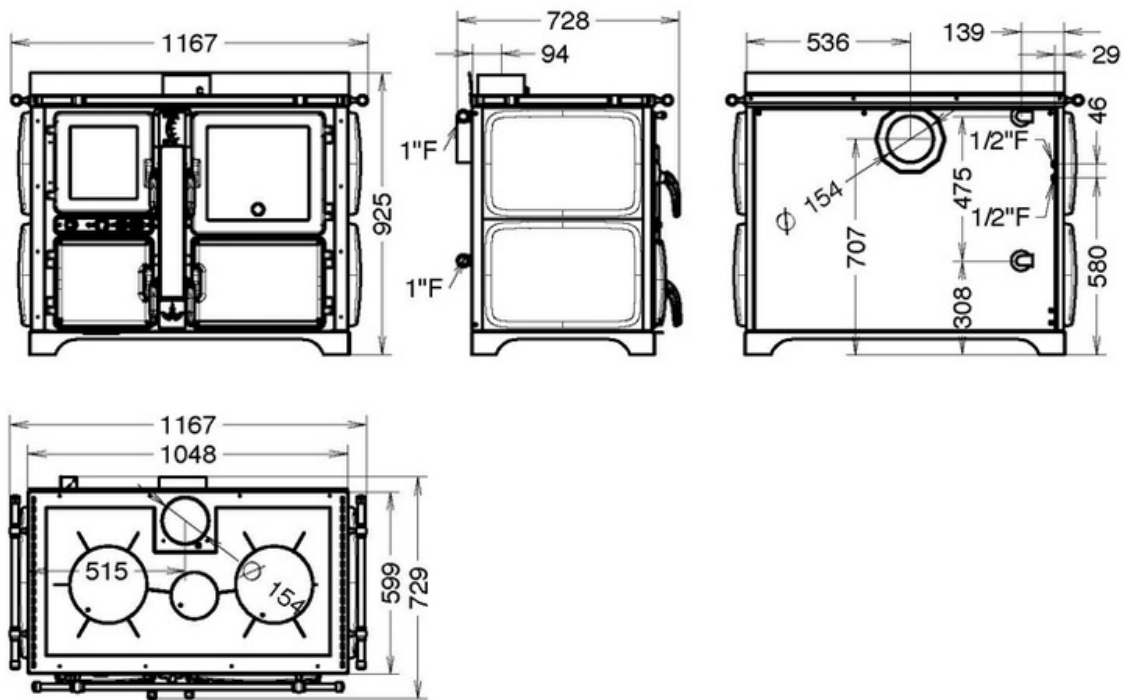

ABMESSUNGEN

THERMOROSSI S.p.A.

Via Grumolo, 4 | 36011 Arsiero (VI) | Italy | E-mail: info@thermorossi.it

Tel: 800.44.88.77 | Fax: 0445 741657 | P.IVA 00168470243 | Iscr. REA99797 Vicenza | Cap. Sociale di 156.000,00 I.v.