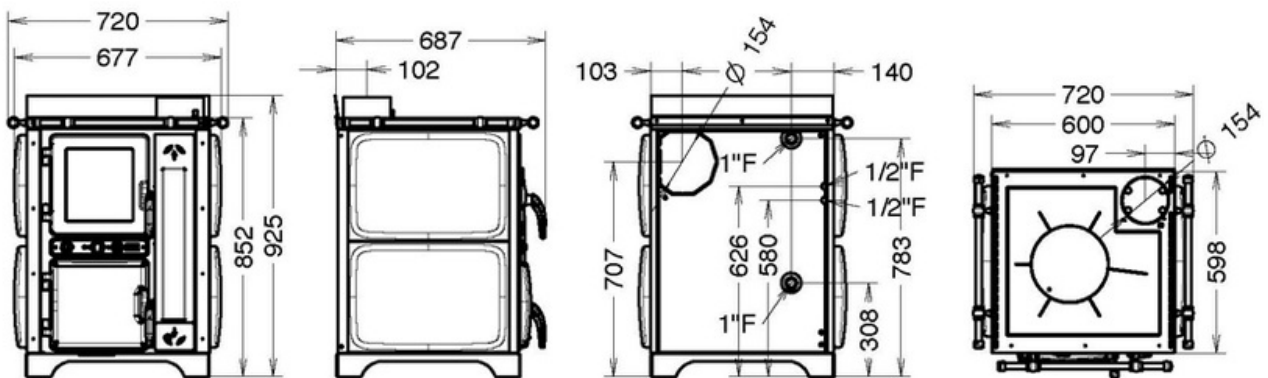

ABMESSUNGEN

THERMOROSSI S.p.A.

Via Grumolo, 4 | 36011 Arsiero (VI) | Italy | E-mail: info@thermorossi.it

Tel: 800.44.88.77 | Fax: 0445 741657 | P.IVA 00168470243 | Iscr. REA99797 Vicenza | Cap. Sociale di 156,000,00 I.v.