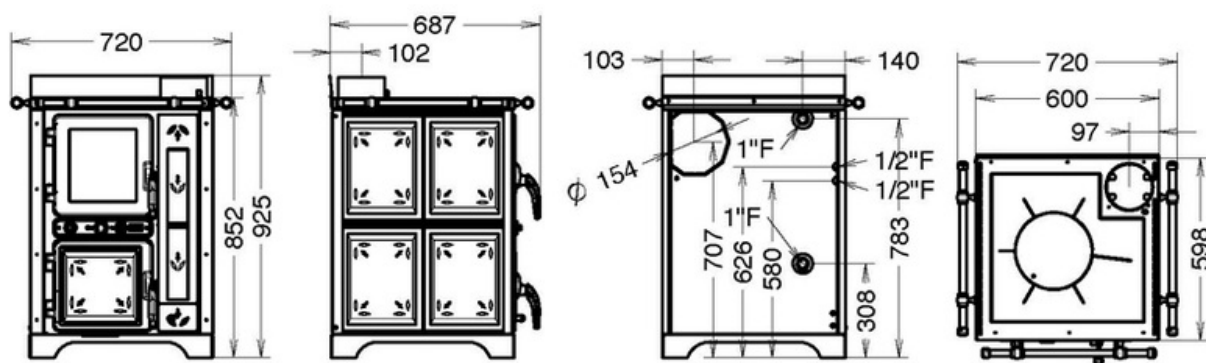

ABMESSUNGEN

THERMOROSSI S.p.A.

Via Grumolo, 4 | 36011 Arsiero (VI) | Italy | E-mail: info@thermorossi.it

Tel: 800.44.88.77 | Fax: 0445 741657 | P.IVA 00168470243 | Iscr. REA99797 Vicenza | Cap. Sociale di 156,000,00 l.v.