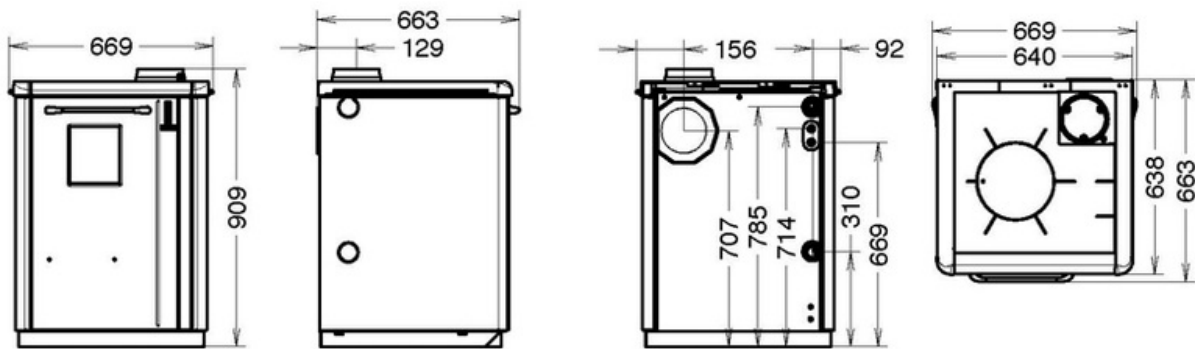

ABMESSUNGEN

THERMOROSSI S.p.A.

Via Grumolo, 4 | 36011 Arsiero (VI) | Italy | E-mail: info@thermorossi.it

Tel: 800.44.88.77 | Fax: 0445 741657 | P.IVA 00168470243 | Iscr. REA99797 Vicenza | Cap. Sociale di 156,000,00 I.v.