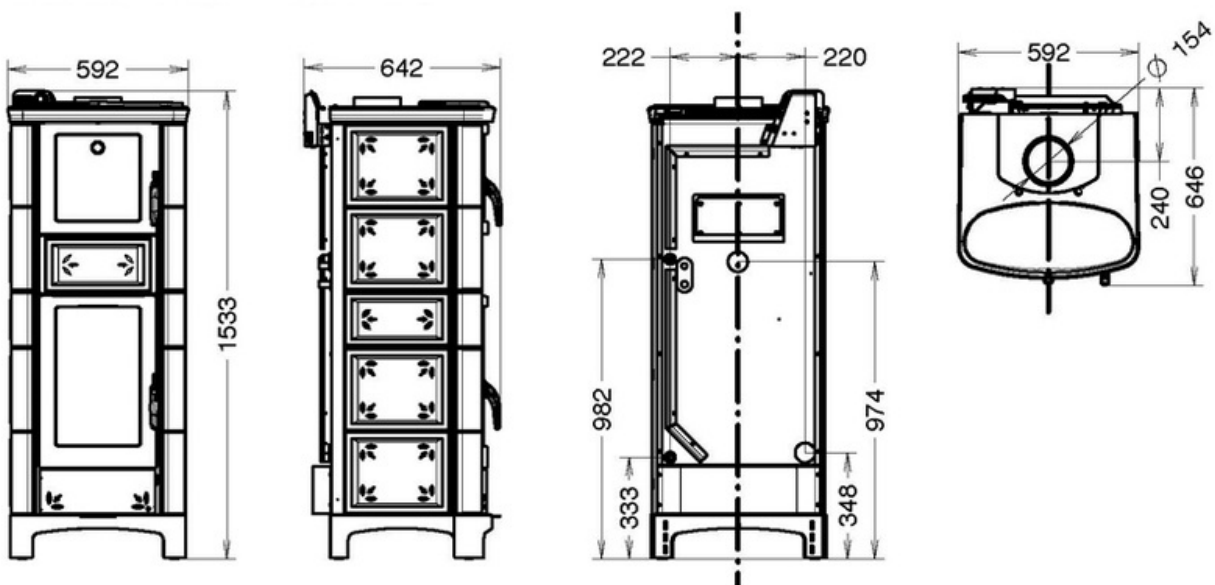

THERMOROSSI S.p.A.

Via Grumolo, 4 | 36011 Arsiero (VI) | Italy | E-mail: info@thermorossi.it