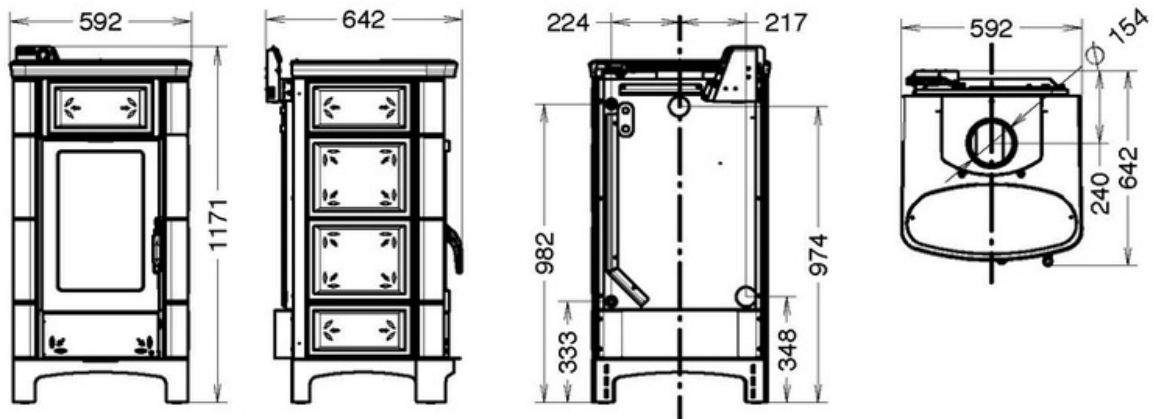

THERMOROSSI S.p.A.

Via Grumolo, 4 | 36011 Arsiero (VI) | Italy | E-mail: info@thermorossi.it

Tel: 800.44.88.77 | Fax: 0445 741657 | P.IVA 00168470243 | Iscr. REA99797 Vicenza | Cap. Sociale di 156,000,00 I.v.