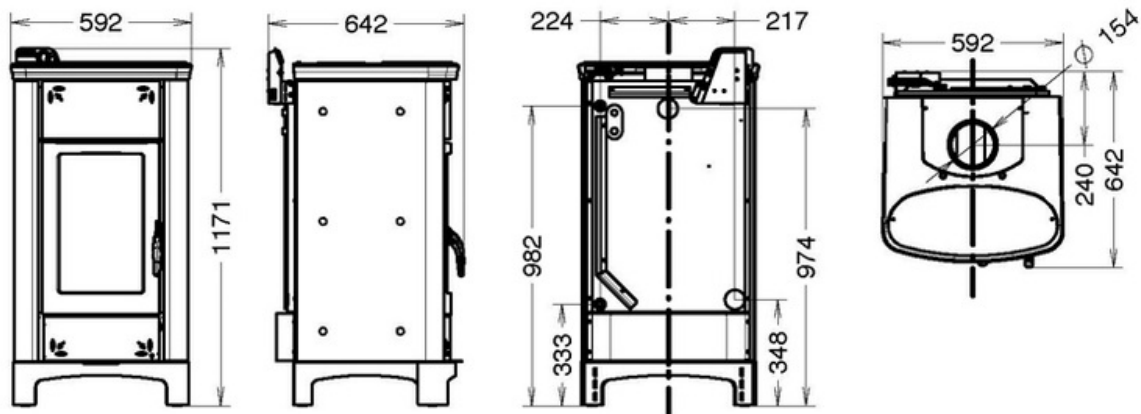

THERMOROSI S.p.A.

Via Grumolo, 4 | 36011 Arsiero (VI) | Italy | E-mail: info@thermorossi.it

Tel: 800.44.88.77 | Fax: 0445 741657 | P.IVA 00168470243 | Iscr. REA99797 Vicenza | Cap. Sociale di 156,000,00 I.v.