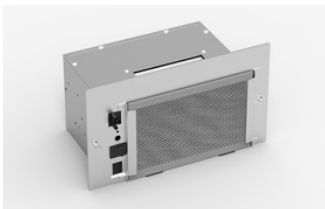

- 1 - Backofen (HxLxP-260x310x355)
- 2 - Grober Feuerraum (HxLxP-430x393x355)
- 3 - Kaltgriff
- 4 - Herausnehmbare großzügige Aschelade
- 5 - Fußelemente aus Gusseisen und zusätzliches Staufach

DETAILS

OPTIONAL

ABMESSUNGEN