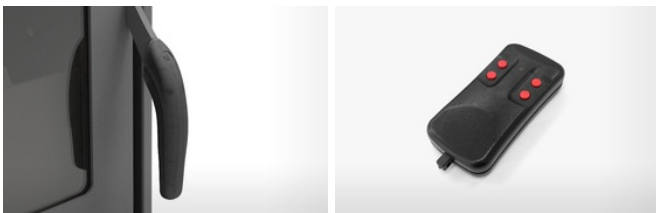

- 1 - Backofen (HxLxP-260x310x355)
- 2 - Grober Feuerraum (HxLxP-430x393x355)
- 3 - Kaltgriff
- 4 - Herausnehmbare großzügige Aschelade
- 5 - Fußelemente aus Gusseisen und zusätzliches Staufach

DETAILS

OPTIONAL

ABMESSUNGEN