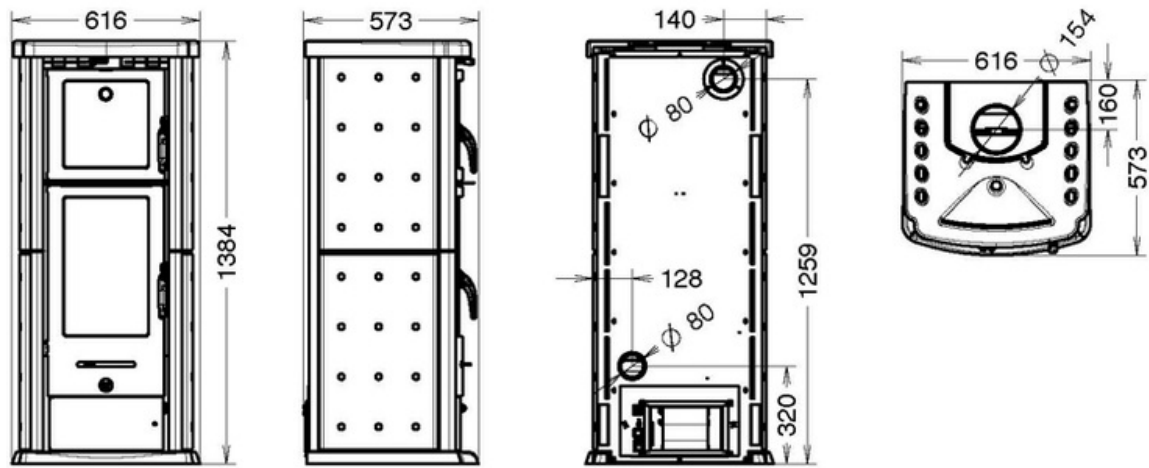

THERMOROSSI S.p.A.

Via Grumolo, 4 | 36011 Arsiero (VI) | Italy | E-mail: info@thermorossi.it

Tel: 800.44.88.77 | Fax: 0445 741657 | P.IVA 00168470243 | Iscr. REA99797 Vicenza | Cap. Sociale di 156,000,00 l.v.