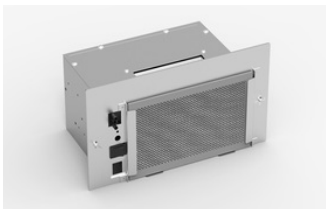

- 1 - Thermocore® Rohrwärmetauscher für Warmluftkanalisation mit Airbox-System (optional)
- 2 - Großer Feuerraum (HxLxP-430x393x355)
- 3 - Kaltgriff
- 4 - Herausnehmbare großzügige Aschelade
- 5 - Fußelemente aus Gusseisen und zusätzliches Staufach

DETAILS

OPTIONAL

ABMESSUNGEN