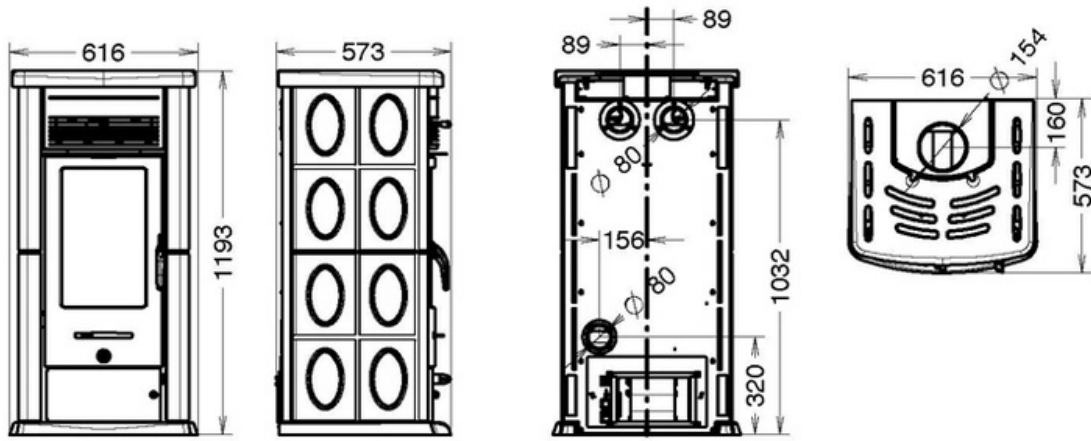

THERMOROSSI S.p.A.

Via Grumolo, 4 | 36011 Arsiero (VI) | Italy | E-mail: info@thermorossi.it

Tel: 800.44.88.77 | Fax: 0445 741657 | P.IVA 00168470243 | Iscr. REA99797 Vicenza | Cap. Sociale di 156,000,00 l.v.