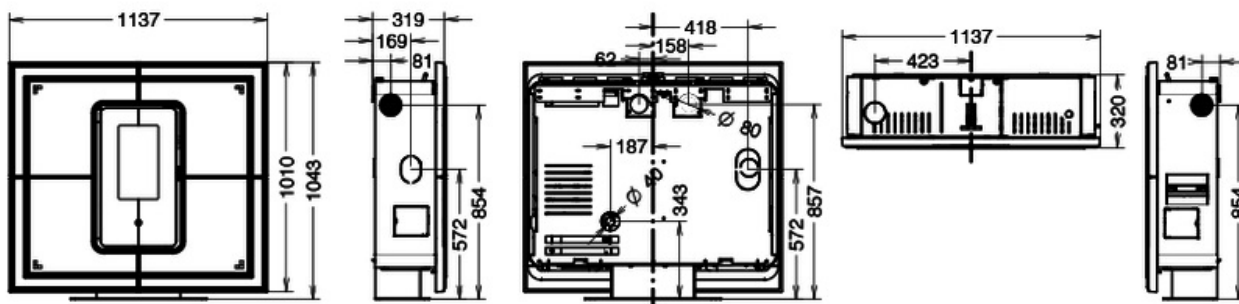

Beheizte Fläche

92 m².

- 1 - Multiway Air System: unterschiedlich einstellbare Warmluftauslässe (Vorne-Hinten-Rechts-Links)
- 2 - Kostbare handgefertigte Majolika
- 3 - Hochwertige Feuerraumtür aus Gusseisen und Schwarzglas
- 4 - Abnehmbares Griffstück. Essentielles Design und hohe Sicherheit
- 5 - Programmierbares Bedienfeld mit Fernbedienung
- 6 - Brennschale aus Gußeisen
- 7 - Abnehmbarer Wandhalter für Wandinstallation

Rauchrohranschluß möglich: Oberseite - Rückseite – linke Seite

Kanalisierung möglich: 2x Rückseite – 1x rechts 1x links

ABMESSUNGEN

THERMOROSSI S.p.A.

Via Grumolo, 4 | 36011 Arsiero (VI) | Italy | E-mail: info@thermorossi.it