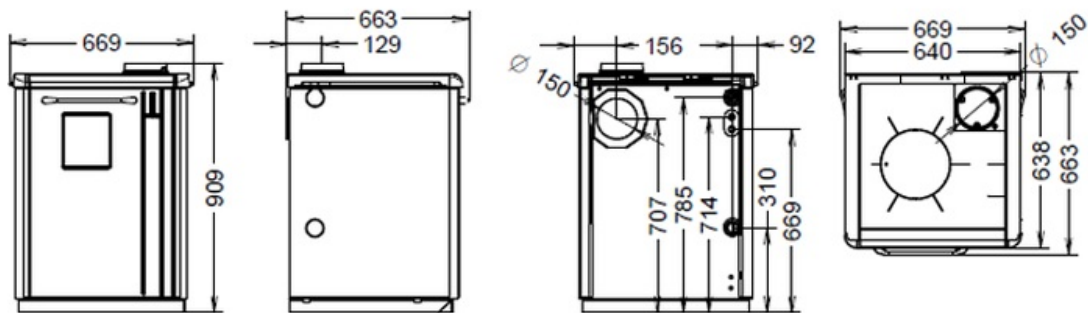

THERMOROSI S.p.A.

Via Grumolo, 4 | 36011 Arsiero (VI) | Italy | E-mail: info@thermorossi.it

Tel: 800.44.88.77 | Fax: 0445 741657 | P.IVA 00168470243 | Iscr. REA99797 Vicenza | Cap. Sociale di 156.000,00 I.v.