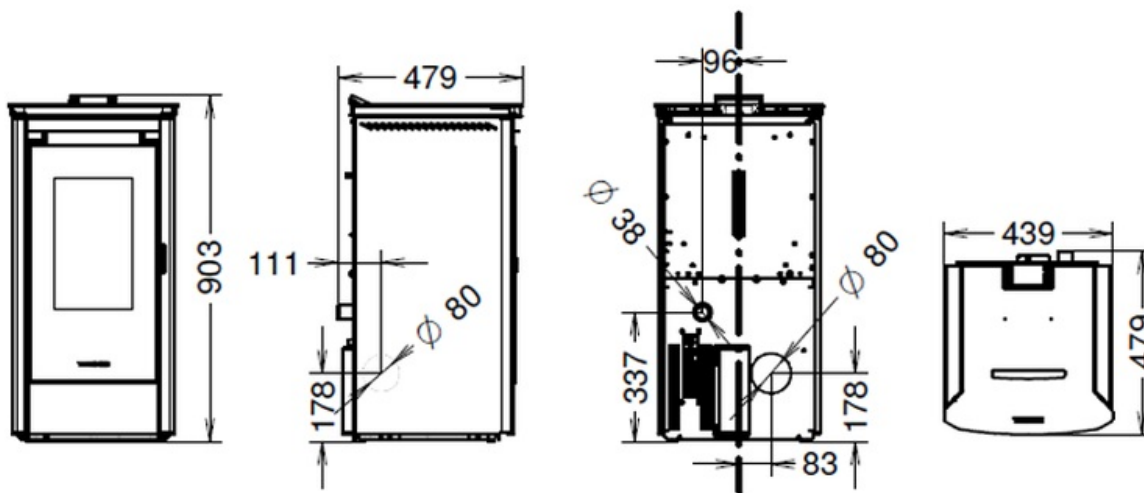

Zone Chauffante

64 m².

- 1 - Écran de contrôle programmable, avec télécommande
- 2 - Couvercle à fermeture hermétique
- 3 - Poignée amovible. Essentialité dans la conception et plus grande sécurité
- 4 - Brûleur en fonte
- 5 - Sortie de fumée latérale gauche permettant de gagner de l'espace (facultatif)
- 6 - Porte de cheminée en verre précieux et en fonte

ACCESSOIRES OPTIONNELS

DIMENSIONS

DONNÉES TECHNIQUES

DIMENSIONS (HXLXP)	903X439X452
POIDS (KG)	83
AIRE CHAUFFABLE (M ²)	64
RENDEMENT MAXI (%)	93,1%
CLASSE ÉNERGÉTIQUE	A+
PUISSANCE AU FOYER (KW)	44047,0
PUISSANCE NOMINALE (KW)	3,7 - 7,1
PUISSANCE À L'EAU (KW)	-
RAYONNEMENT (KW)	-
CONSOMMATION HORAIRE GRANULÉS (KG/H)	0,6 - 1,5
CONSOMMATION HORAIRE BÛCHES (KG/H)V	-
CAPACITÉ DU RÉSERVOIR À GRANULÉS (KG)	17,00
CANALISATION D'AIR CHAUD	-
MAXI AVEC 1 CANALISATION (M)	-
BRÛLEUR BREVETÉ PELLETPOWER®	-
VENTILATION D'AMBIANCE	SI
AIR PRIMAIRE EXTERNE	SI
ÉMISSIONS DE CO (MG/M ³ ; 13% DE O ₂)	79
ÉMISSIONS DE CO (MG/M ³ ; 10% DE O ₂)	-
ÉMISSIONS DE POUSSIÈRES (MG/M ³ ; 13% DE O ₂)	12,0
ÉMISSIONS DE POUSSIÈRES (MG/M ³ ; 10% DE O ₂)	-
SILENCE (DB)	36,00
TÉLÉCOMMANDE	SI
RADIOCOMMANDE AVEC THERMOSTAT D'AMBIANCE	OPT
PROGRAMMATION HEBDOMADAIRE (3 ALLUMAGES PAR JOUR)	SI
SMART INFO	SI
CIRCULATEUR POUR L'INSTALLATION	-
VASE D'EXPANSION	-
SOUPAPE DE SURPRESSION	SI
DIAMÈTRE DE SORTIE DES FUMÉES (MM)	80