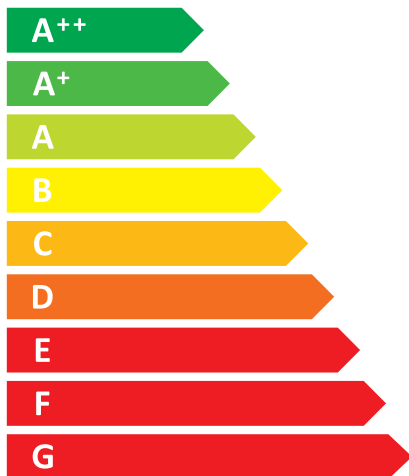

# ENERG

енергия · ενεργεια

## THERMOROSSI

S.P.A.

VIOLA EVO\_2022

**12,1**  
kW

ENERGIA · ЕНЕРГИЯ · ΕΝΕΡΓΕΙΑ · ENERGIJA · ENERGY · ENERGIE · ENERGI

2015/1186