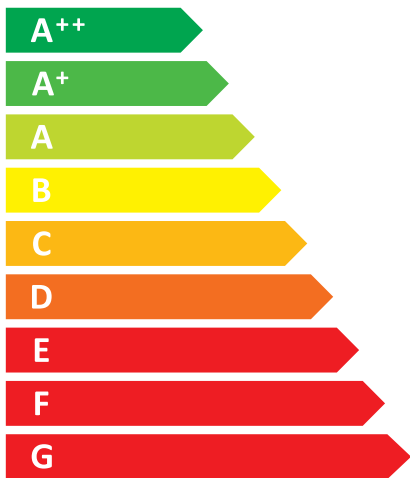

PANORAMA 11

10,7

kW

ENERGIA · ЕНЕРГИЯ · ΕΝΕΡΓΕΙΑ · ENERGIJA · ENERGY · ENERGIE · ENERGI

2015/1186