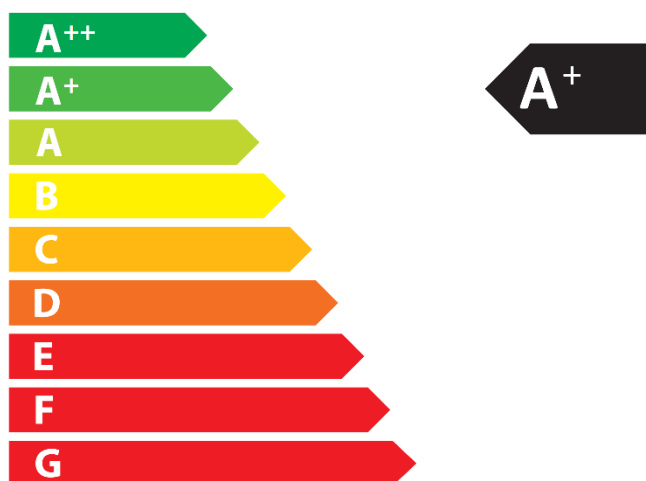

ENERG
енергия · ενέργεια

THERMOROSSI

PAIR12EVO

12,1
kW

ENERGIA · ЕНЕРГИЯ · ΕΝΕΡΓΕΙΑ · ENERGIJA · ENERGY · ENERGIE · ENERGI

2015/1186