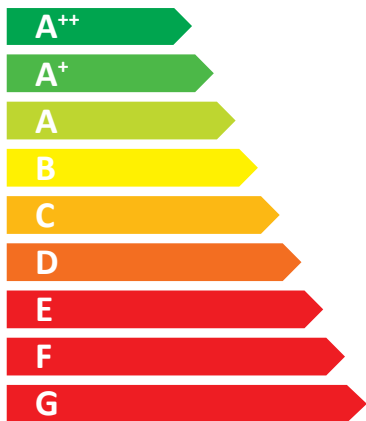

ENERG
енергия · ενεργεια

THERMOROSSI ^{TR}

TERNA B38

37 kW

2017

2015/1187